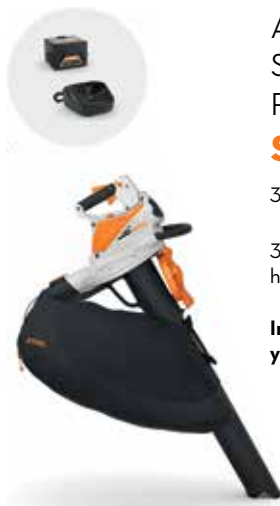

ASPIRADORA SOPLADORA PICADORA
SHA 56

36 V • 4,2 kg®

3 en 1: aspira, sopla y pica hojas y pequeñas ramas.

Incluye tubo de soplado y saco recogedor.

AK 20

409€

¿ESTÁS PENSANDO EN COMPRAR UNA MÁQUINA DE BATERÍA?

Prueba el modelo que te interesa durante 48 horas sin compromiso de compra. Descubre todas las opciones en **STIHL.ES**.

MÁS INFORMACIÓN