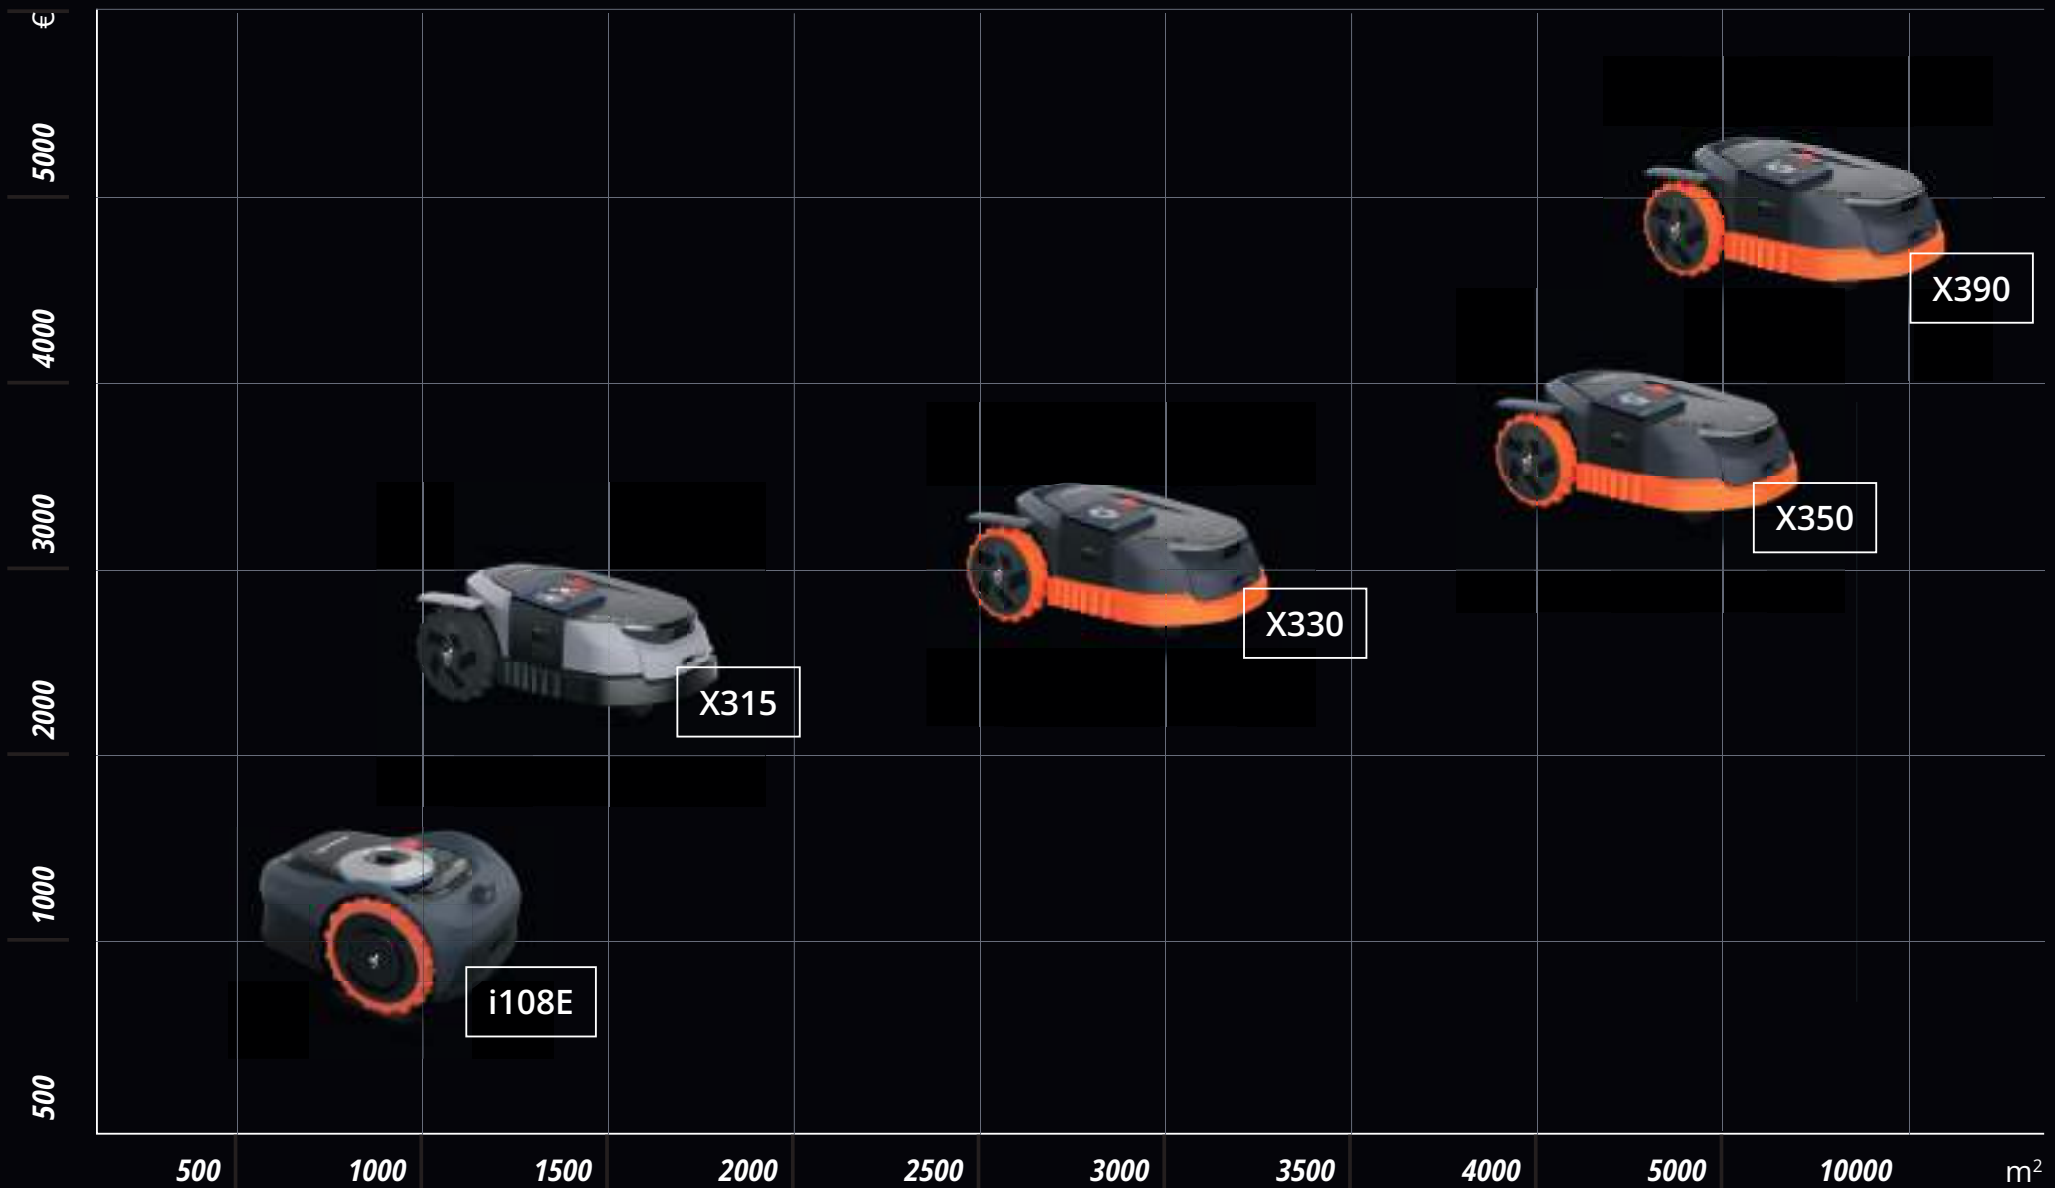

Rastreo diario

Conectividad 24/7 con Navimow Access+, 1 año de datos gratis incluidos.

Preparado para cualquier superficie y estación del año

Crea un horario para cada área y deja que Navimow haga el trabajo incluso cuando no estés presente. Con Navimow puedes suspender automáticamente el corte en condiciones climáticas adversas, como lluvias intensas, heladas o calor o frío extremos, basándose en los pronósticos meteorológicos locales.

Área de siega según modelos

SERIE I

03

Batería Ion-litio

Sistema de gestión de batería inteligente autodesarrollado, recargable, seguro y confiable.

Ajuste altura de corte

Ajustable de 20 a 60 mm.

Totalmente conectado

4G*, Wi-Fi, and Bluetooth

*Acesorio (Navimow Access+) se vende por separado

Fácil de usar

Panel de control intuitivo y fácil de usar.

EFLS 2.0

Mejorado con reconocimiento visual, posicionamiento estable a nivel de centímetros para diversos diseños de césped.

Indicador

Actualizaciones de estado en una pantalla digital, junto con luces LED y señales sonoras.

Ruedas

Diámetro de 24.5 cm, un rendimiento de travesía potente garantiza un movimiento suave y estable.