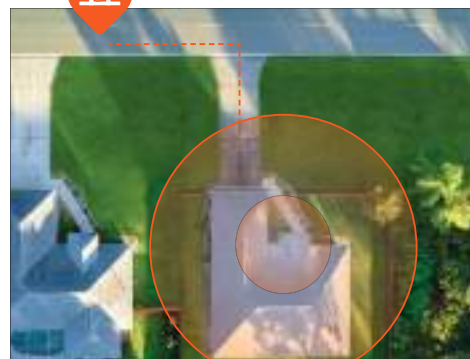

* Se vende por separado