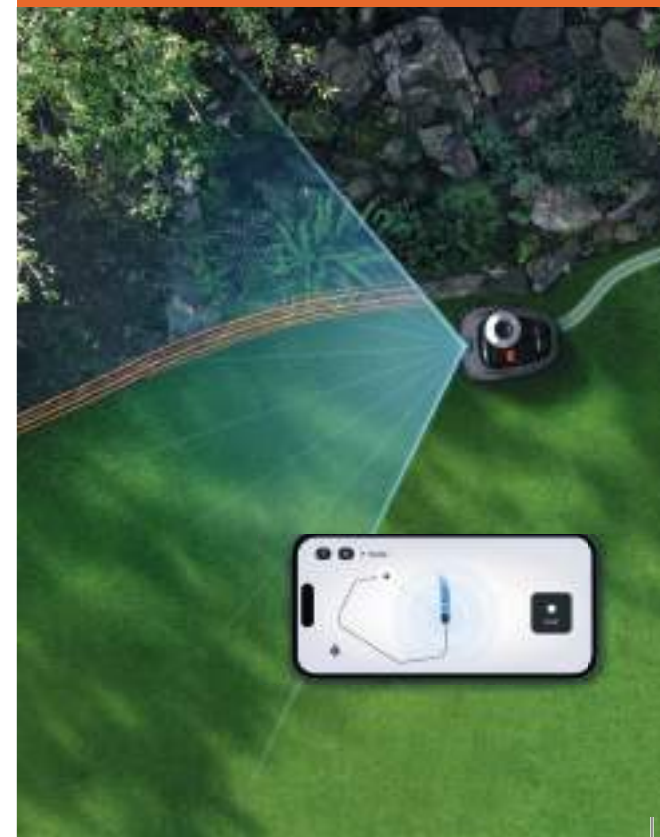

NAVIMOW

01

Sin cables

Solo tienes que utilizar tu smartphone para guiar a Navimow y trazar límites virtuales alrededor de tu césped.

Identifica más de 20 tipos de obstáculos.

Su cámara con un campo de visión de 140° y algoritmos de inteligencia artificial integrados, detecta más de 20 tipos de objetos comunes en el jardín. Guía a Navimow de forma segura y eficiente.

Mapeo asistido por IA

La revolucionaria función de mapeo asistido simplifica la configuración con solo unos toques en la aplicación Navimow, haciendo que el proceso sea más fácil que nunca.

RTK + Visión